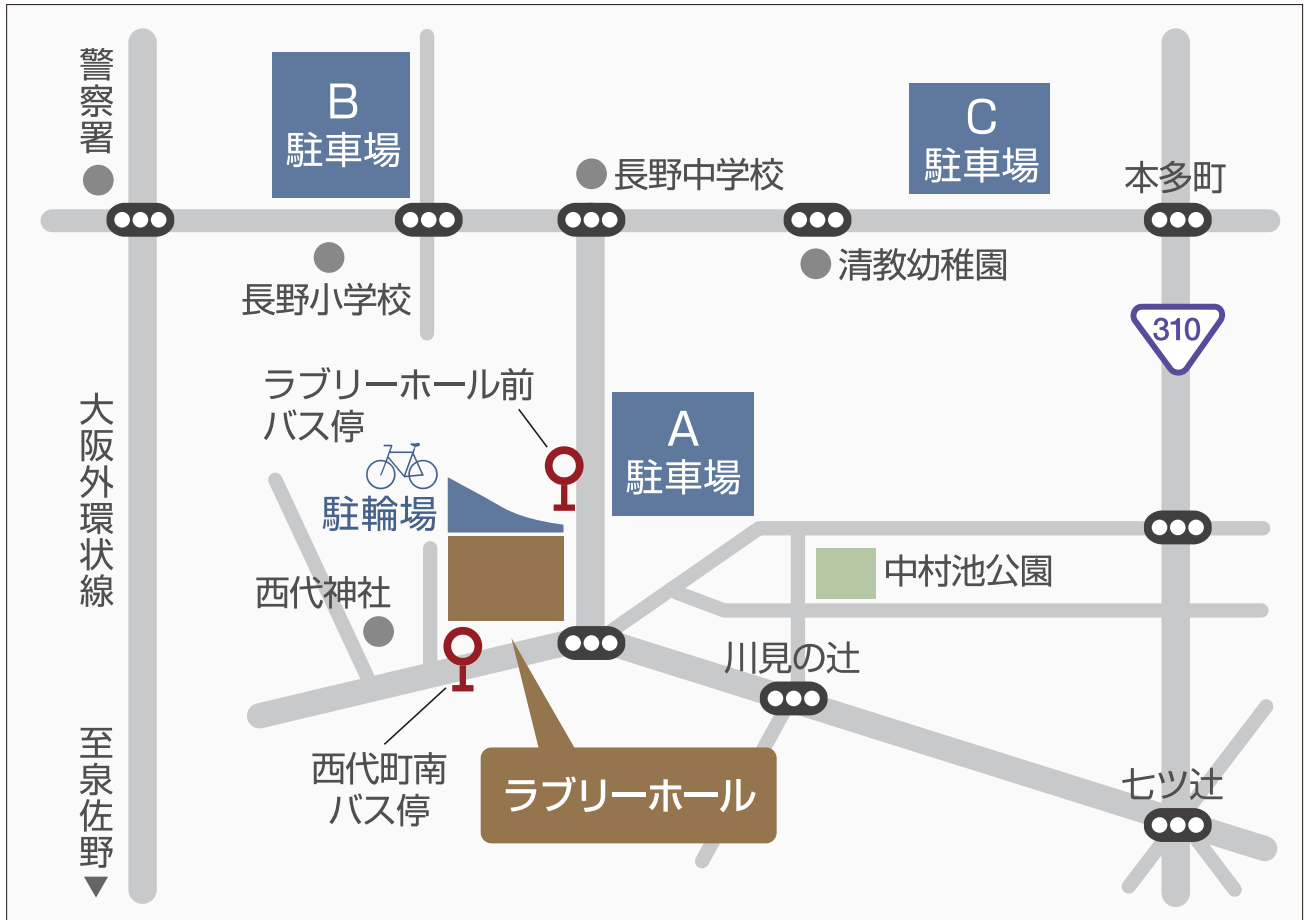

駐車場・駐輪場・バス停マップ

自動車専用の駐車場は A 駐車場、B 駐車場、C 駐車場の合計 3 つあります。
 駐輪場はラブリーホールの北側に隣接しており
 ラブリーホール前の歩道から進入します。
 最寄りのバス停は「ラブリーホール前」と「西代町南」があります。

A 駐車場 70 台

B 駐車場 107 台

C 駐車場 60 台

合計 237 台 駐車料金無料