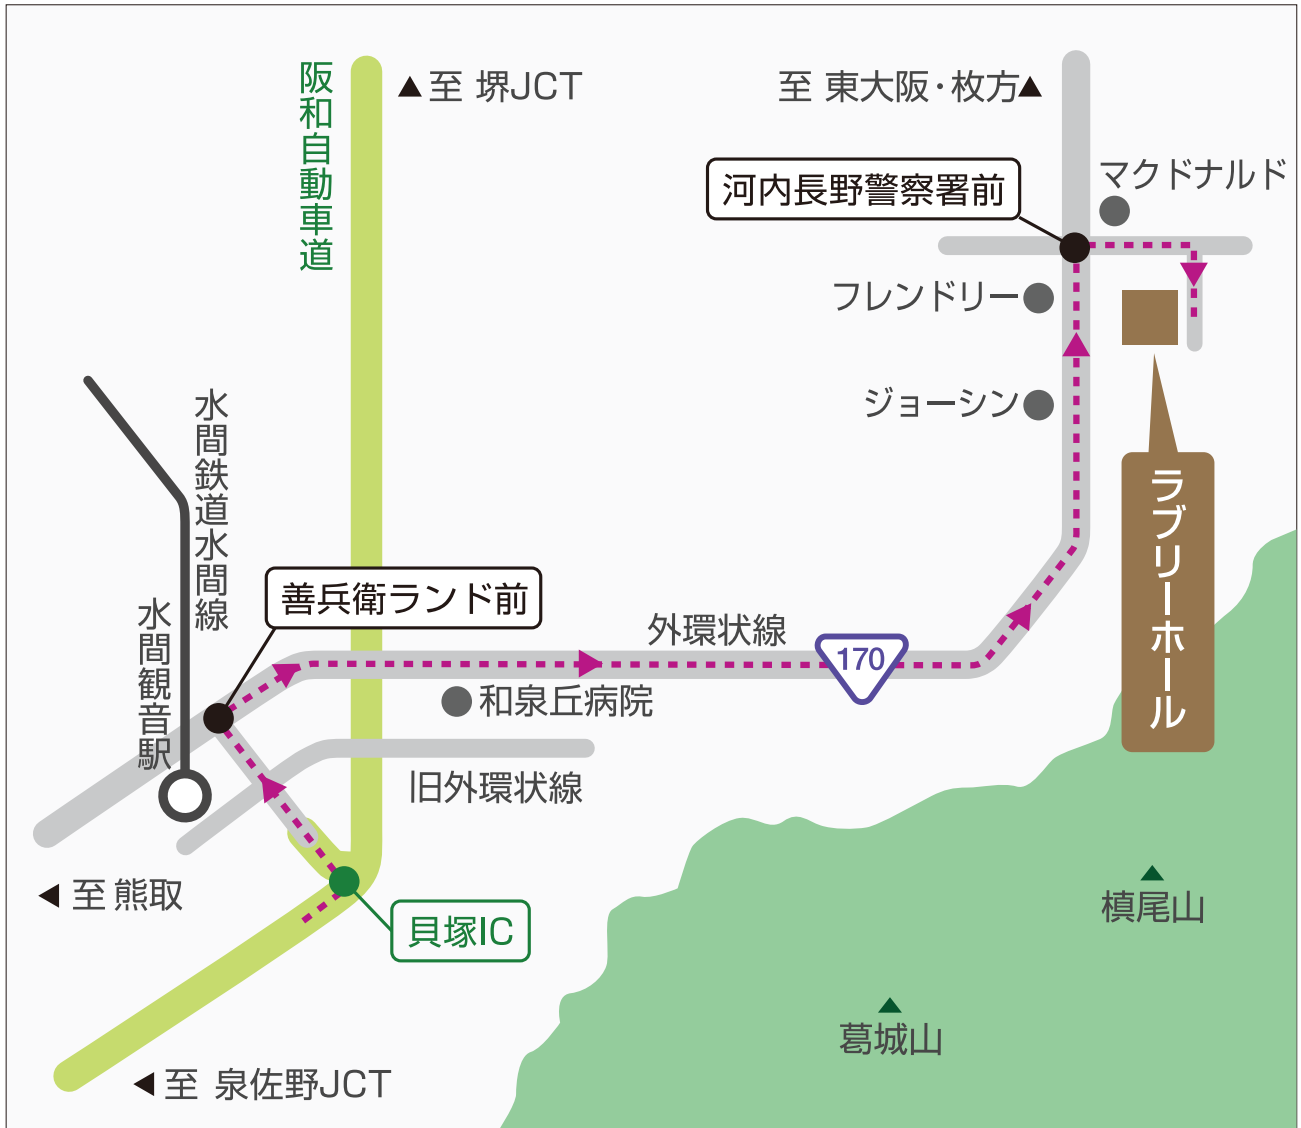

和歌山方面より 阪和自動車道 貝塚 IC

貝塚 IC を出て一般道に入り直進。

約 1km 先「善兵衛ランド前交差点」を右折して「外環状線・R170」に入る。

約 20km 先「河内長野警察署前交差点」を右折。