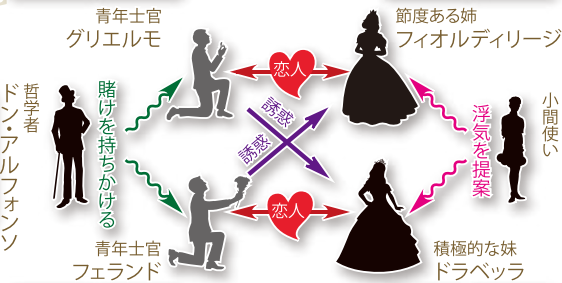

26th 27th
谷田奈央 石田優香

浮気を提案
小間使い
デスピーナ

26th 27th
森屋 結 長町香里

26th 27th
谷田奈央 石田優香

見とこ! 知とこ! 学んどこ! ミュージックパークフェスタ2014

3月8日(土) 9:30~16:30

会場:河内長野市立市民交流センター(キックス)

- 展示ブース
石川の水生昆虫と魚展示、夢の自転車お絵かきコーナー、積木広場 他
- 手づくり・体験コーナー
森の楽器作り、ボンボンメーカークラフト、各種文化教室(右記文化連盟欄参照) 他
- ミュージックパークステージ
・大森ヒデノリとラプリーホール北歐伝音楽教室メンバーの演奏会
・タンバリン博士 田島隆ファミリーステージ
・原田伸郎トーク&ライブ(事前申込み必要) 他